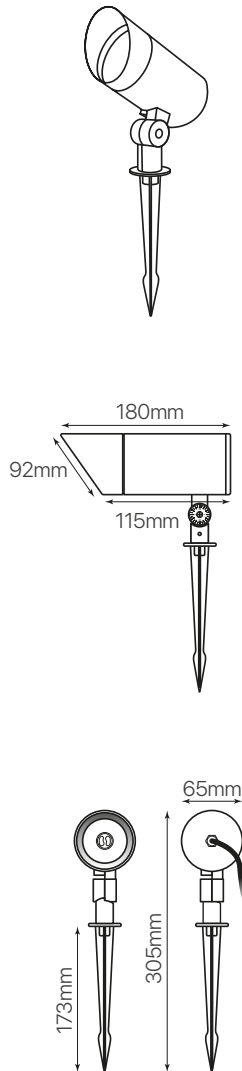

cobra

ficha técnica

datasheet

ref. 5551823

Nombre / Name	Cobra, Proyector GU10
Referencia / Reference	5551823
Materiales / Materials	Aluminio + cristal / Aluminium + glass
Difusor / Diffuser	Cristal / Glass
Potencia / Power	50W (máx)
Temperatura de color / Color temperature	-
Flujo luminoso / Luminous flux	-
Ángulo de apertura / Beam angle	180°
IP	65
IK	06
F.P.	-
UGR	<16
IRC	-
Chip	-
Driver	-
Vida media (duración) / Average life	>25,000h
Clase energética / Energy class	-
Aislamiento eléctrico / Electrical isolation	Clase I / Class I
Colores / Colors	Marrón / Brown
Medida exterior / Product size	Ø65mm x 180mm x 305mm
Tª (ambiente/trabajo) / Tª (environment/work)	-20°C ~ 50°C
Input	AC220 ~ 240V
Output	-
Frecuencia / Frequency	50/60Hz
Peso / Weight	380g
Certificados / Certificates	CE + RoHS
Garantía / Warranty	2 años / 2 years